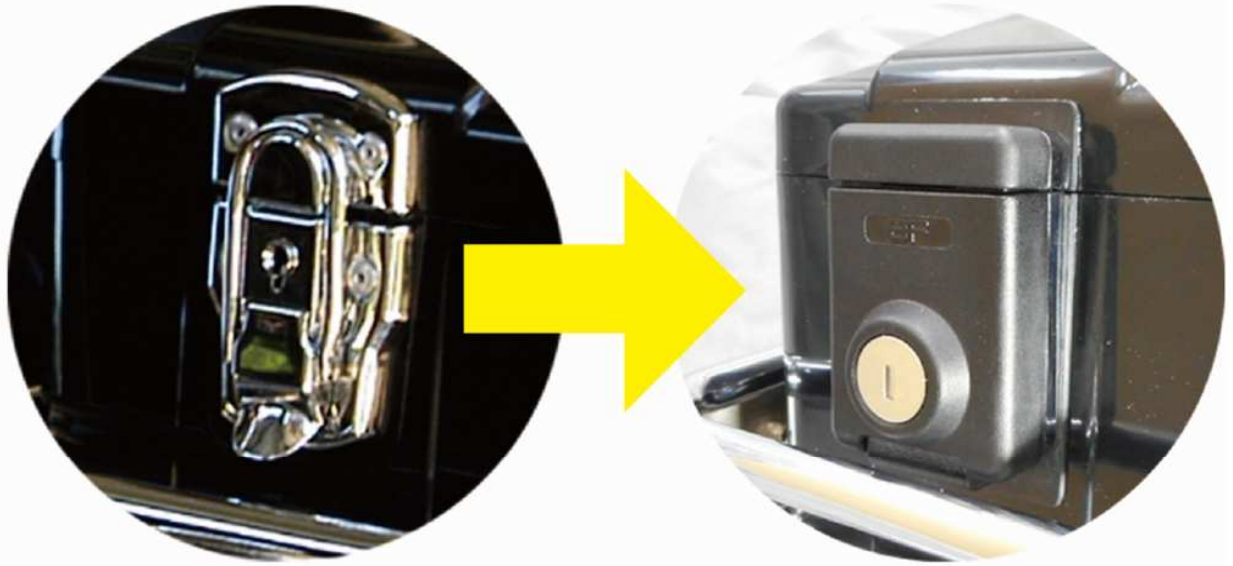

AC-3●系のワンタッチロックが AC-1●系にも採用されます。

旭オリジナルロックの開発が完成いたしました。

(当社オリジナルのロックです。)

ワンタッチロックシステムは、蓋を閉じるだけのワンタッチロック

開ける時には、下側のボタンを押すだけでロックが解除されます。

(ひねるから押すに改良いたしました。)

グローブを着けたままでの開閉もスムーズです。

AC-3●系のワンタッチロックが旭オリジナルロックに変わります。

旭オリジナルロックの開発が完成いたしました。

(当社オリジナルのロックです。)

ワンタッチロックシステムは、蓋を閉じるだけのワンタッチロック

開ける時には、下側のボタンを押すだけでロックが解除されます。

(ひねるから押すに改良いたしました。)

今まで同様にグローブを着けたままでの開閉もスムーズです。