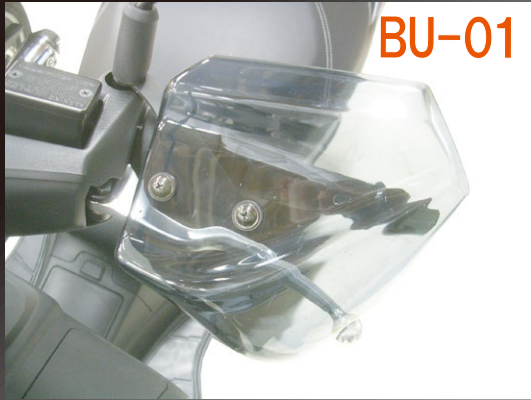

※表示価格は全て消費税別の本体価格となります。

**SUZUKI**  
**バーグマン200**  
( JBK-CH41A ) 2014年2月～

**Custom**  
Japan Made  
**Parts** **新発売**

**BU-01**

**手元を保護してよりスポーティなデザインに！**  
**ナックルバイザー**

- カラー：スモーク
- 材質：PET樹脂
- サイズ：幅200mm×高さ170mm (片側)
- バックミラーにステーを共締めします。雨風を防ぎ寒さ対策に有効です。ロングスクリーンと同時装着は出来ません。

11,400円 (消費税別)

取付けは、バックミラーに共締めです。

**BU-02**

**足元をよりスポーティなデザインに！**  
**サイドバイザー**

- カラー：スモーク
- 材質：PET樹脂
- サイズ：幅440mm×高さ80mm (片側)
- 足元への不快な風の巻き込みを軽減し、エアロとも呼べるカスタムパーツ。両面テープとブラケット、樹脂クリップによる取付です

12,100円 (消費税別)

**プロテクションテープ**

- カラー：クリアー
- 材質：3Mハイプロテクションフィルム
- 厚さ：0.2mm
- 乗り降りの際、靴などで車体のすり傷を防止します。専用サイズにカット済みで貼るだけです。

**BU-06**

センター

2,380円 (消費税別)

**BU-07**

※左右セットです

フロントアップ

2,850円 (消費税別)