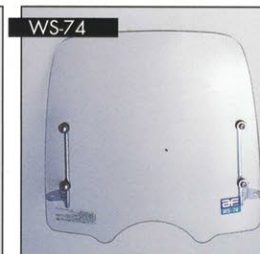

RGS-3

- for HONDA ネットインリード50/90
- SIZE:高さ415mm×巾465mm×厚さ1.5mm
- 材質:硬質塩化ビニール樹脂
- ※透明硬質モール巻
- ¥8,600 (消費税別)

RGS-4

- for HONDA '98リード50/100
- SIZE:高さ430mm×巾440mm×厚さ1.5mm
- 材質:硬質塩化ビニール樹脂
- ※透明硬質モール巻
- ¥8,500 (消費税別)

WS-91

- for SUZUKI チョイノリ
- SIZE:高さ430mm×巾350mm×厚さ2.5mm
- 材質:PET-PC
- ¥6,400 (消費税別)

WS-72

- for HONDA リトルカブ
- SIZE:高さ500mm×巾490mm×厚さ3mm
- 材質:硬質塩化ビニール樹脂
- ¥9,500 (消費税別)

WS-73

- for HONDA ジョルノ
- SIZE:高さ430mm×巾450mm×厚さ3mm
- 材質:硬質塩化ビニール樹脂
- ¥9,100 (消費税別)

WS-74

- for HONDA ジョルノ/クリア・クリアスクーピー
- SIZE:高さ430mm×巾450mm×厚さ2.5mm
- 材質:ポリカーボネート
- ¥10,400 (消費税別)

WS-76

- for HONDA トッデイ
- SIZE:高さ370mm×巾425mm×厚さ2.5mm
- 材質:PET-PC

WS-81

- for YAMAHA ビーノ
- SIZE:高さ430mm×巾450mm×厚さ3mm
- 材質:硬質塩化ビニール樹脂