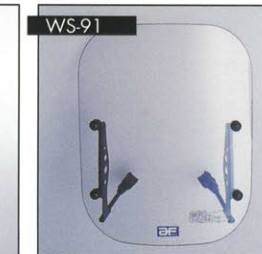

STYLISH WIND SHIELD for SCOOTER'S

WS-50

- 適合車種は下記別表参照
- SIZE:高さ450mm×巾460mm×厚さ1.5mm
- 材質:硬質塩化ビニール樹脂
- ※透明硬質モール巻
- ¥7,700 / ¥8,100 (消費税別)
- WS-50汎用 WS-50アクシス

WS-50 SP

- 適合車種は下記別表参照
- SIZE:高さ450mm×巾460mm×厚さ1.5mm
- 材質:硬質塩化ビニール樹脂
- ※透明硬質モール巻
- ¥8,100 (消費税別)

RGS-3

- for HONDA ネットインリード50/90
- SIZE:高さ415mm×巾465mm×厚さ1.5mm
- 材質:硬質塩化ビニール樹脂
- ※透明硬質モール巻
- ¥8,600 (消費税別)

RGS-4

- for HONDA '98リード50/100
- SIZE:高さ430mm×巾440mm×厚さ1.5mm
- 材質:硬質塩化ビニール樹脂
- ※透明硬質モール巻
- ¥8,500 (消費税別)