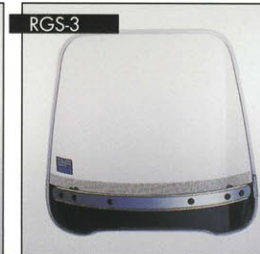

STYLISH WIND SHIELD for SCOOTER'S

WS-50

- 適合車種は下記別表参照
- SIZE:高さ450mm×巾460mm×厚さ1.5mm
- 材質:硬質塩化ビニール樹脂
- ※透明硬質モール巻
- ¥7,700 / ¥8,100 (消費税別)
- WS-50汎用 WS-50アクシス

WS-50 SP

- 適合車種は下記別表参照
- SIZE:高さ450mm×巾460mm×厚さ1.5mm
- 材質:硬質塩化ビニール樹脂
- ※透明硬質モール巻
- ¥8,100 (消費税別)

RGS-3

- for HONDA ネットインリード50/90
- SIZE:高さ415mm×巾465mm×厚さ1.5mm
- 材質:硬質塩化ビニール樹脂
- ※透明硬質モール巻
- ¥8,600 (消費税別)

RGS-4

- for HONDA '98リード50/100
- SIZE:高さ430mm×巾440mm×厚さ1.5mm
- 材質:硬質塩化ビニール樹脂
- ※透明硬質モール巻
- ¥8,500 (消費税別)