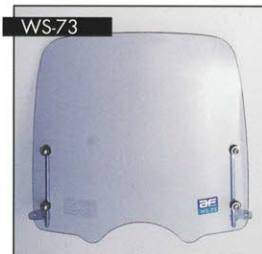

WS-74

WS-73

- for HONDA ジョルノ
- SIZE:高さ430mm×巾450mm×厚さ3mm
- 材質:硬質塩化ビニール樹脂
- ¥9,100 (消費税別)