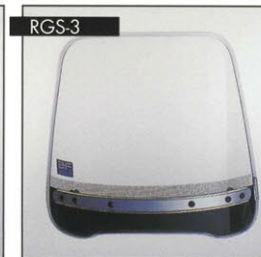

STYLISH WIND SHIELD for SCOOTER'S

WS-50

■適合車種は下記別表参照
●SIZE:高さ450mm×巾460mm×厚さ1.5mm
●材質:硬質塩化ビニール樹脂
※透明硬質モール巻
¥8,500 / ¥9,000 (消費税別)
WS-50汎用 WS-50アタシス

WS-50 SP

■適合車種は下記別表参照
●SIZE:高さ450mm×巾460mm×厚さ1.5mm
●材質:硬質塩化ビニール樹脂
※透明硬質モール巻
¥9,000 (消費税別)