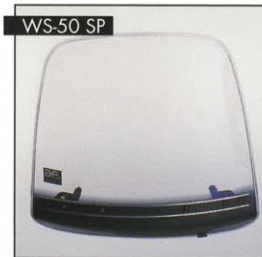

マニヤ 6SDX

生産中止

■ for スーパーカブ 角形ヘッドライト
(スーパーカスタム)
パーディー 94 RC50(別途ご指示下さい)
●SIZE:高さ455mm×巾470mm×厚さ1.5mm
●材質:硬質塩化ビニール樹脂
※透明モール巻。

ORIGINAL WIND SHIELD For SCOOTER SERIES

スタイリッシュで機能的、ウィンドシールドの新定番

通勤から、通学・お買い物などなど... 毎日の事だからスクーターをもっと快適に!
直接当たる風を避け、ホコリや雨天時の運転が楽になります。

STYLISH WIND SHIELD for SCOOTER'S

WS-50

■適合車種は下記別表参照
●SIZE:高さ450mm×巾460mm×厚さ1.5mm
●材質:硬質塩化ビニール樹脂
※透明硬質モール巻
¥8,500 / ¥9,000 (消費税別)
WS-50汎用 WS-50アタシス

WS-50 SP

■適合車種は下記別表参照
●SIZE:高さ450mm×巾460mm×厚さ1.5mm
●材質:硬質塩化ビニール樹脂
※透明硬質モール巻
¥9,000 (消費税別)