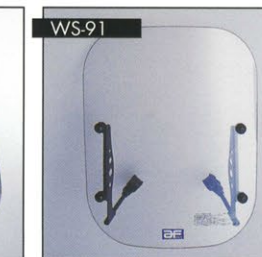

STYLISH WIND SHIELD for SCOOTER'S

WS-50

■適合車種は下記別表参照
●SIZE:高さ450mm×巾460mm×厚さ1.5mm
●材質:硬質塩化ビニール樹脂
※透明硬質モール巻
¥8,500 / ¥9,000 (消費税別)
WS-50汎用 WS-50アタシス

WS-50 SP

■適合車種は下記別表参照
●SIZE:高さ450mm×巾460mm×厚さ1.5mm
●材質:硬質塩化ビニール樹脂
※透明硬質モール巻
¥9,000 (消費税別)

RGS-3

■ for HONDA ネットインリード50/90
●SIZE:高さ415mm×巾465mm×厚さ1.5mm
●材質:硬質塩化ビニール樹脂
※透明硬質モール巻
¥9,500 (消費税別)

RGS-4

■ for HONDA '98リード50/100
●SIZE:高さ430mm×巾440mm×厚さ1.5mm
●材質:硬質塩化ビニール樹脂
※透明硬質モール巻
¥9,400 (消費税別)

WS-91