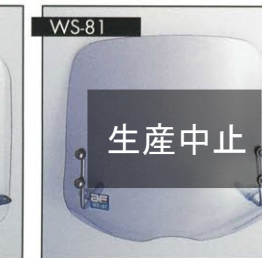

WS-74

生産中止

■ for HONDA ジョルノ/クレア・クレアスクーピー
●SIZE:高さ430mm×巾450mm×厚さ2.5mm
●材質:ポリカーボネート

WS-76

生産中止

■ for HONDA トゥーデイ
●SIZE:高さ370mm×巾425mm×厚さ2.5mm
●材質:PET+PC

WS-81

生産中止

■ for YAMAHA ビーノ
●SIZE:高さ430mm×巾450mm×厚さ3mm
●材質:硬質塩化ビニール樹脂

WS-50 SP 取付適合車種一覧表

スーパーディオSR/スーパーディオSR/スマートディオSR/ライディオ全車種/ディオフィット/ライフアップタクト/93 タクト/98 タクト/トピックアドレスV50/アドレスV100/アドレスV100/アドレスVチューン/アドレスZZ/ニューセピアZZ/99 セピアハイアッパー/レッツ/レッツII/99 レッツII