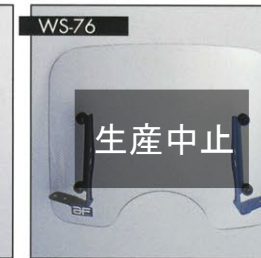

RGS-3

■ for HONDA ネットインリード50/90
●SIZE:高さ415mm×巾465mm×厚さ1.5mm
●材質:硬質塩化ビニール樹脂
※透明硬質モール巻
¥9,500 (消費税別)

RGS-4

■ for HONDA '98リード50/100
●SIZE:高さ430mm×巾440mm×厚さ1.5mm
●材質:硬質塩化ビニール樹脂
※透明硬質モール巻
¥9,400 (消費税別)

WS-91

■ for SUZUKI チョイノリ
●SIZE:高さ430mm×巾350mm×厚さ2.5mm
●材質:PET+PC
¥7,100 (消費税別)

WS-72

■ for HONDA リトルカブ
●SIZE:高さ500mm×巾490mm×厚さ3mm
●材質:硬質塩化ビニール樹脂
¥10,500 (消費税別)

WS-73

生産中止

■ for HONDA ジョルノ
●SIZE:高さ430mm×巾450mm×厚さ3mm
●材質:硬質塩化ビニール樹脂

WS-74

生産中止

■ for HONDA ジョルノ/クレア・クレアスクーピー
●SIZE:高さ430mm×巾450mm×厚さ2.5mm
●材質:ポリカーボネート

WS-76

生産中止

■ for HONDA トゥーデイ
●SIZE:高さ370mm×巾425mm×厚さ2.5mm
●材質:PET+PC

WS-81

生産中止